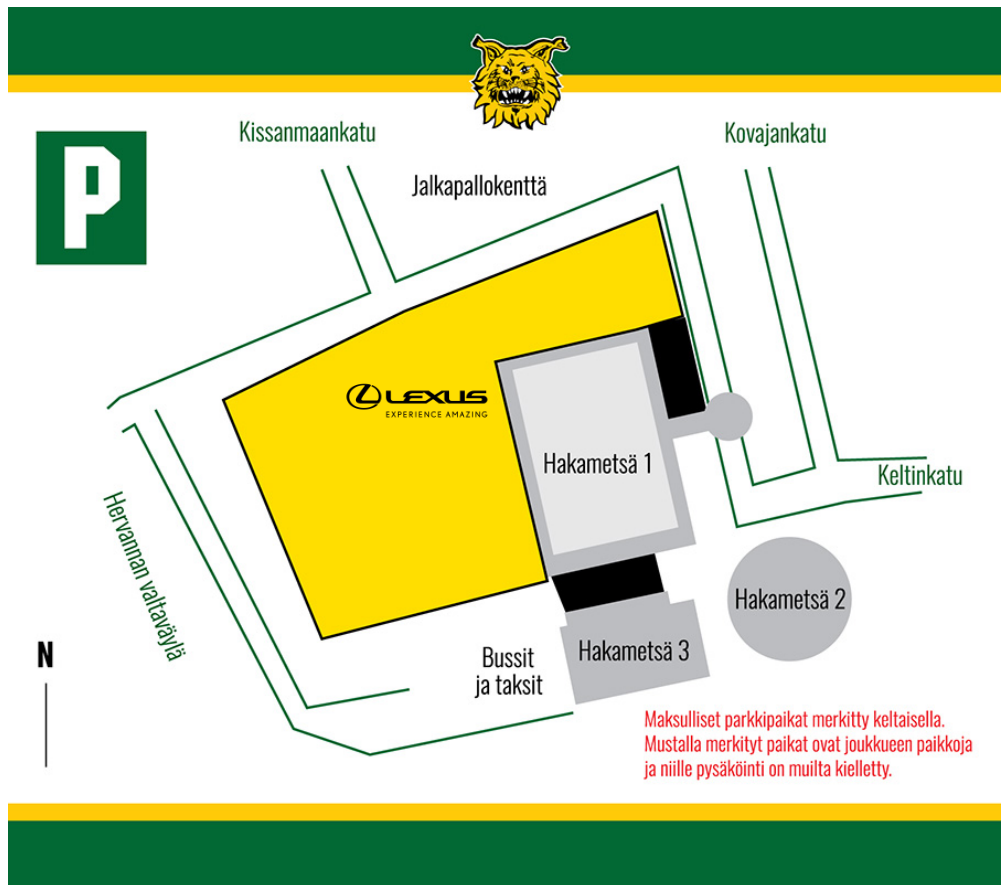

Lexus Tampere ja Ilves-Hockey yhteistyöhön

Lexus Tampere ja Ilves-Hockey ovat solmineet yhteistyösopimuksen, johon sisältyy **ilmainen pysäköinti Lexus-autoilijoille Ilveksen kotiotteluiden yhteydessä kaudella 2019–2020**. Lexus Premium Park* sijaitsee Hakametsän jäähallin B-oven välittömässä läheisyydessä.

* Mikäli merkitty alue on täynnä, Lexus-autoilla on siitä huolimatta ilmainen pysäköinti Hakametsän jäähallin parkkialueella (merkitty keltaisella kuvassa).