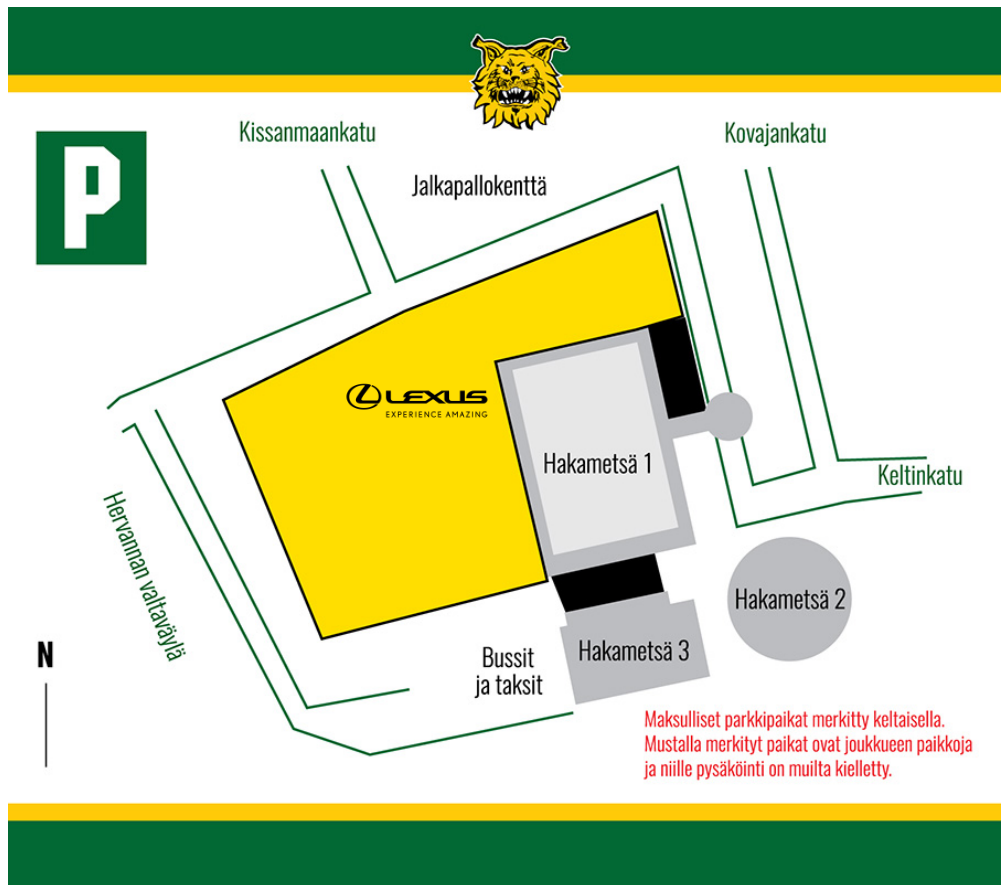

Lexus Tampere ja Ilves-Hockey yhteistyöhön

Lexus Tampere ja Ilves-Hockey ovat solmineet yhteistyösopimuksen, johon sisältyy **ilmainen pysäköinti Lexus-autoilijoille Ilveksen kotiotteluiden yhteydessä kaudella 2018-2019**. Lexus Premium Park* sijaitsee Hakametsän jäähallin B-oven välittömässä läheisyydessä.

* Mikäli merkitty alue on täynnä, Lexus-autoilla on siitä huolimatta ilmainen pysäköinti Hakametsän jäähallin parkkialueella (merkitty keltaisella kuvassa).